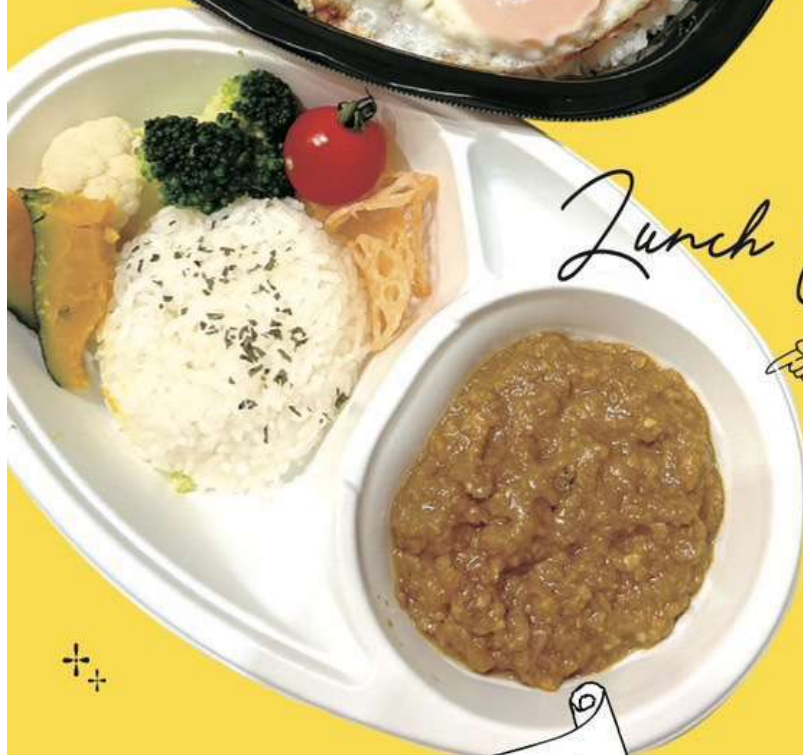

刈谷市からやってきたカフェです。

Coffee

Lunch Box

Welcome

いろいろなメニューをご用意しております!

JUICY Drink

KACHI-KACHI Pudding

Beer