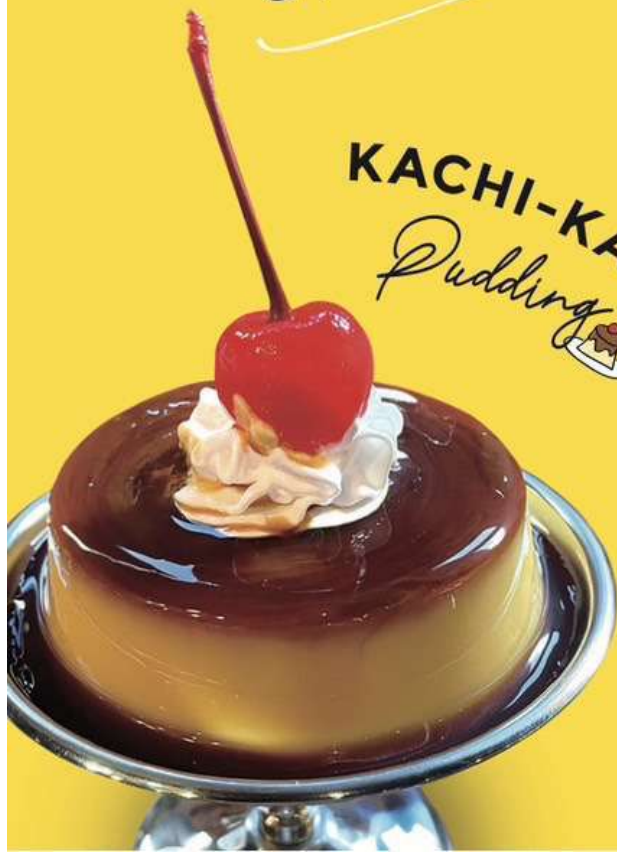

JUICY Drink

KACHI-KACHI Pudding